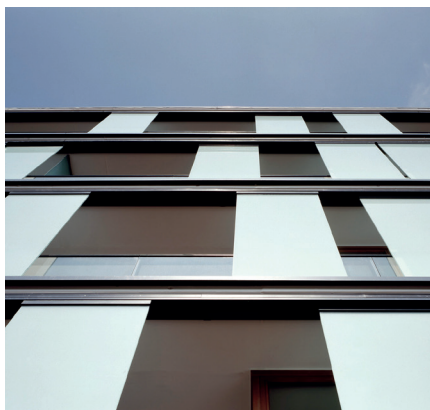

WOHNBEBAUUNG LIGHTHOUSE FALKENRIED  
REFERENZ

glasmarte®

Objekt  
LIGHTHOUSE FALKENRIED

Produkt  
GM TOPROLL® 1524

Planung  
Baumschlager Eberle Architekten

Ort:  
Hamburg, Deutschland

Fotografie:  
Oliver Heissner